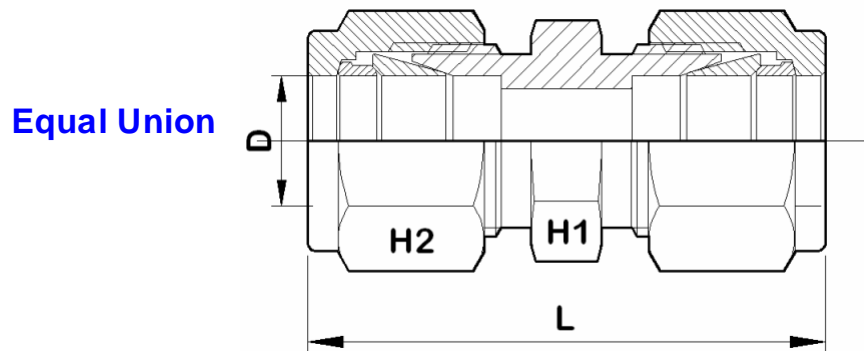

For Fractional Tubes

Apurva Code	D (in)	H1 (in)	H2 (in)	L
1 A-EU	1/16	5/16	5/16	25.2
2 A-EU	1/8	7/16	7/16	35.5
3 A-EU	3/16	7/16	1/2	37.5
4 A-EU	1/4	1/2	9/16	41
5 A-EU	5/16	9/16	5/8	43
6 A-EU	3/8	5/8	11/16	45
8 A-EU	1/2	13/16	7/8	51.50
10 A-EU	5/8	15/16	1	52
12 A-EU	3/4	1-1/16	1-1/8	53.6
14 A-EU	7/8	1-3/16	1-1/4	55.4
16 A-EU	1	1-3/8	1-1/2	64.8

For Metric Tubes

Apurva Code	D	H1	H2	L
2M A-EU	2	12	12	35.5
3M A-EU	3	12	12	35.3
4M A-EU	4	12	12	37.3
6M A-EU	6	14	14	41.0
8M A-EU	8	15	16	43.2
10M A-EU	10	18	19	46.2
12M A-EU	12	22	22	51.2
15M A-EU	15	24	25	52.0
20M A-EU	20	30	32	55.0
22M A-EU	22	30	32	55.0
25M A-EU	25	35	38	65.0