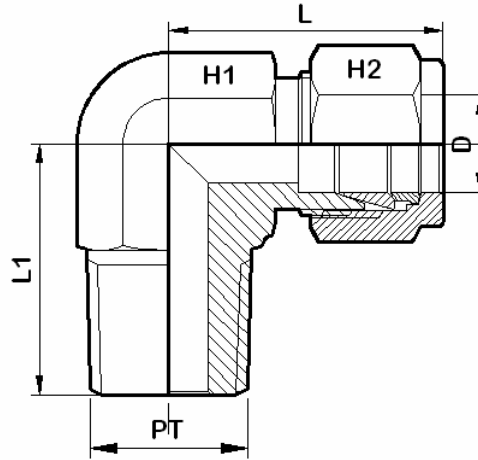

Male Elbow - NPT

For Fractional Tubes

Apurva Code	D (in)	PT (NPT)	H1 (in)	H2 (in)	L	L1
1 A-ME 1 N	1/16	1/16	1/2	5/16	19	17.8
1 A-ME 2 N	1/16	1/8	1/2	5/16	19	17.8
2 A-ME 2 N	1/8	1/8	1/2	7/16	24.9	18.9
2 A-ME 4 N	1/8	1/4	9/16	7/16	24.9	23.3
3 A-ME 2 N	3/16	1/8	1/2	1/2	25.4	18.7
3 A-ME 4 N	3/16	1/4	9/16	1/2	25.4	23
4 A-ME 2 N	1/4	1/8	1/2	9/16	26.4	19
4 A-ME 4 N	1/4	1/4	9/16	9/16	27	23.8
4 A-ME 6 N	1/4	3/8	11/16	9/16	29.7	28.4
4 A-ME 8 N	1/4	1/2	7/8	9/16	31.8	25
5 A-ME 2 N	5/16	1/8	9/16	5/8	28.7	19.8
5 A-ME 4 N	5/16	1/4	9/16	5/8	29.5	24.5
5 A-ME 6 N	5/16	3/8	11/16	5/8	30.4	28.4
6 A-ME 4 N	3/8	1/4	5/8	11/16	30.4	25.4
6 A-ME 6 N	3/8	3/8	11/16	11/16	31.2	28.4
6 A-ME 8 N	3/8	1/2	7/8	11/16	31.4	33.02
6 A-ME 12 N	3/8	3/4	1-1/16	11/16	37	36.8
8 A-ME 4 N	1/2	1/4	13/16	7/8	36	28.3
8 A-ME 6 N	1/2	3/8	13/16	7/8	36	28.3
8 A-ME 8 N	1/2	1/2	7/8	7/8	36	33
8 A-ME 12 N	1/2	3/4	1-1/16	7/8	39.8	36.8
10 A-ME 6 N	5/8	3/8	15/16	1	37	29.4
10 A-ME 8 N	5/8	1/2	15/16	1	37	34
10 A-ME 12 N	5/8	3/4	1-1/16	1	39.8	36.8
12 A-ME 8 N	3/4	1/2	1-1/16	1-1/8	39.8	37
12 A-ME 12 N	3/4	3/4	1-1/16	1-1/8	39.8	36.8
14 A-ME 12 N	7/8	3/4	1-3/16	1-1/4	44.7	41.5
16 A-ME 12 N	1	3/4	1-3/8	1-1/2	49	42
16 A-ME 16 N	1	1	1-3/8	1-1/2	49	46.7