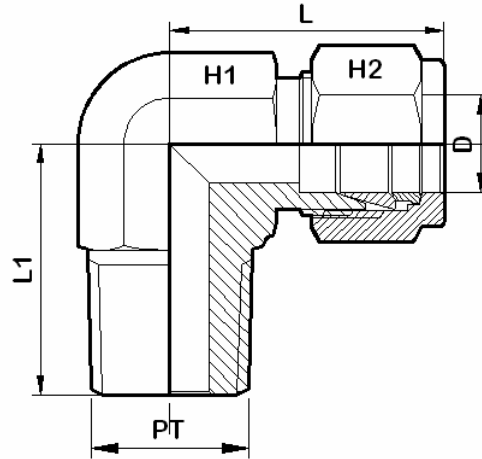

Male Elbow - NPT

For Metric Tubes

Apurva Code	D	PT (NPT)	H1	H2	L	L1
3M A-ME 2 N	3	1/8	12	12	23.5	17.6
3M A-ME 4 N	3	1/4	14	12	24.5	23.4
4M A-ME 2 N	4	1/8	12	12	25.4	18.8
4M A-ME 4 N	4	1/4	14	12	25.4	23.4
6M A-ME 4 N	6	1/4	14	14	27	23.4
6M A-ME 6 N	6	3/8	17.5	14	29.8	26.2
6M A-ME 8 N	6	1/2	22	14	31.8	33
8M A-ME 4 N	8	1/4	15	16	28.8	24.4
8M A-ME 6 N	8	3/8	18	16	31.4	28.5
8M A-ME 8 N	8	1/2	22	16	32.5	33
10M A-ME 4 N	10	1/4	17.5	19	31.5	28
10M A-ME 6 N	10	3/8	17.5	19	31.5	28
10M A-ME 8 N	10	1/2	22	19	33.5	33
12M A-ME 4 N	12	1/4	20.5	22	36	28
12M A-ME 6 N	12	3/8	20.5	22	36	28
12M A-ME 8 N	12	1/2	22	22	36	33
12M A-ME 12 N	12	3/4	27	22	40	36.8
16M A-ME 8 N	16	1/2	24	25	38	35
18M A-ME 12 N	18	3/4	27	30	39.8	36.5
20M A-ME 12 N	20	3/4	32	32	44.5	41.5
20M A-ME 16 N	20	1	32	32	44.5	46.5
22M A-ME 12 N	22	3/4	32	32	44.5	41.5
22M A-ME 16 N	22	1	35	32	44.5	46.5
25M A-ME 12 N	25	3/4	35	38	49	41.5
25M A-ME 16 N	25	1	35	38	49	46.5