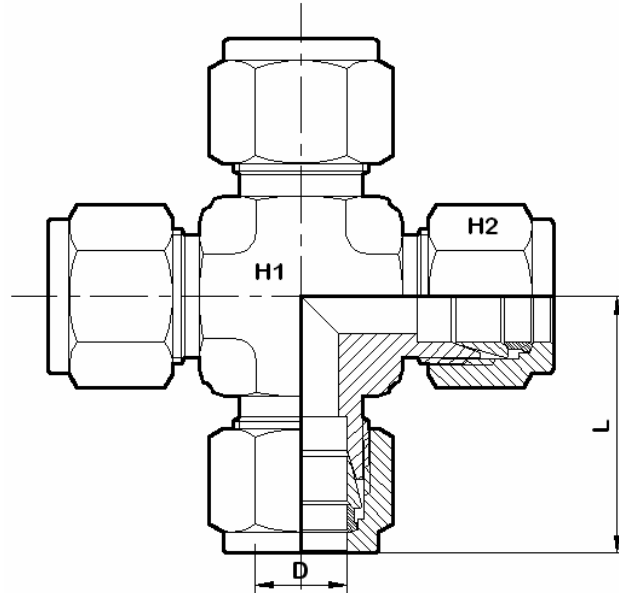

Union Cross

For Fractional Tubes

Apurva Code	D (in)	H1 (in)	H2 (in)	L
4 A-UC	1/4	19/32	9/16	26.9
5 A-UC	5/16	19/32	5/8	28.7
6 A-UC	3/8	19/32	11/16	30.4
8 A-UC	1/2	3/4	7/8	36
10 A-UC	5/8	5/8	1	38.8
12 A-UC	3/4	1-1/16	1-1/8	39.8

For Metric Tubes

Apurva Code	D	H1	H2	L
4M A-UC	4	15	12	25.4
6M A-UC	6	15	14	27
8M A-UC	8	15	16	28.8
10M A-UC	10	17.5	19	31.5
12M A-UC	12	22	22	36
16M A-UC	16	27	25	38.8
18M A-UC	18	27	30	39.8