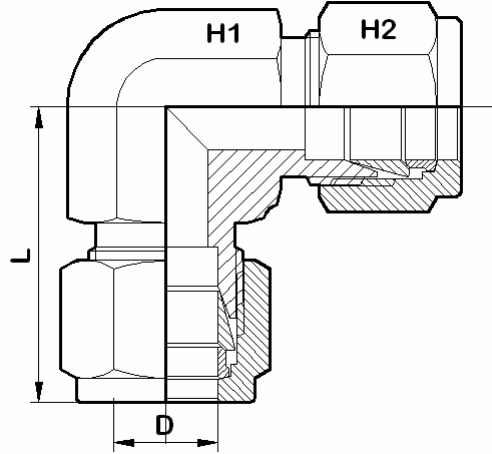

Union Elbow

For Fractional Tubes

Apurva Code	D (in)	H1 (in)	H2 (in)	L
1 A-UE	1/16	1/2	5/16	17.7
2 A-UE	1/8	1/2	7/16	22.3
3 A-UE	3/16	1/2	1/2	24.3
4 A-UE	1/4	1/2	9/16	26.8
5 A-UE	5/16	9/16	5/8	28.7
6 A-UE	3/8	5/8	11/16	30.4
8 A-UE	1/2	13/16	7/8	36
10 A-UE	5/8	15/16	1	38.8
12 A-UE	3/4	1-1/16	1-1/8	39.8
14 A-UE	7/8	1-3/16	1-1/4	44.7
16 A-UE	1	1-3/8	1-1/2	49

For Metric Tubes

Apurva Code	D	H1	H2	L
2M A-UE	2	12.5	12	22
3M A-UE	3	12.5	12	22
4M A-UE	4	12.5	12	25
6M A-UE	6	12.5	14	27
8M A-UE	8	14	16	28.8
10M A-UE	10	17.5	19	31.5
12M A-UE	12	20.5	22	36
15M A-UE	15	24	25	38.8
16M A-UE	16	24	25	38.8
18M A-UE	18	27	30	39.8
20M A-UE	20	30	32	42.6
22M A-UE	22	30	32	42.6
25M A-UE	25	36	38	49